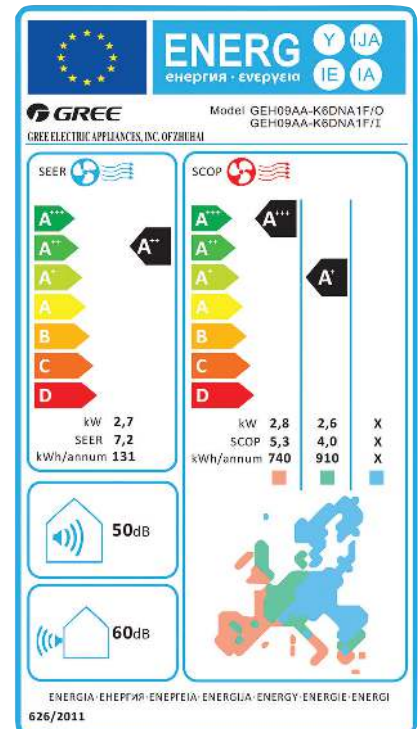

SCOP  
4,0 - 4,1

INNOVATIV TEKNOLOGI  
FRA EN AF VERDENS STØRSTE PRODUCENTER

Gree Console anvender det miljøvenlige kølemiddel R32.

Energieffektiv luft til luft varmepumpe på A++ med kort tilbagebetalingstid.

Indbygget WIFI - styr varmepumpen via din smartphone, tablet eller PC.

Smart funktion til vedligeholdelsesvarme (+8 °C) og effektiv helt ned til -22 °C.

Yderst støjsvag drift med et indendørs lydtryksniveau ned til 23 dB(A).

## GREE CONSOLE · R32 · WIFI

Model			CONSOLE 9K	CONSOLE 12K	CONSOLE 18K
Energimærkning		<b>A - E</b>	A++	A++	A++
Varmeeffekt	Nominel (min. - maks.)	<b>kW</b>	2,90 (0,60-3,50)	3,80 (1,10-4,40)	5,30 (1,10-6,80)
COP		<b>W/W</b>	3,97	3,96	3,55
SCOP		<b>W/W</b>	4,00	4,10	4,00
Køleeffekt	Nominel (min. - maks.)	<b>kW</b>	2,70 (0,70-3,40)	3,5 (0,80-4,40)	5,20 (1,20-6,60)
SEER		<b>W/W</b>	7,20	7,00	6,60
<b>Indedel</b>					
Nettovægt		<b>kg</b>	15,50	15,50	15,50
Dimensioner (H x B x D)		<b>mm</b>	600 x 700 x 215	600 x 700 x 215	600 x 700 x 215
Spænding		<b>V</b>	230	230	230
Luftmængde		<b>m³/h</b>	250-500	280-600	320-700
Lydtryksniveau (1 m afstand)		<b>dB(A)</b>	23	25	32
<b>Udedel</b>					
Nettovægt		<b>kg</b>	27,50	30,50	46,00
Dimensioner (H x B x D)		<b>mm</b>	540 x 782 x 320	596 x 848 x 320	700 x 965 x 396
Luftmængde		<b>m³/h</b>	1600	2200	3200
Lydtryksniveau (1 m afstand)		<b>dB(A)</b>	49	52	57
Anbefalet sikring		<b>A</b>	13	13	13
Rørtilslutninger (væskerør - gasrør)		<b>Tomme</b>	1/4" - 3/8"	1/4" - 3/8"	1/4" - 1/2"
Rørlængde (min. - maks.)		<b>m</b>	3 - 15	3 - 20	3 - 25
Højdeforskel (maks.)		<b>m</b>	10	10	10
Påfyldning (forfyldt til 5 m)		<b>g/m</b>	16	16	16
Kølemiddelmængde (R32)		<b>kg</b>	0,55	0,75	0,95
Driftsområde	Varmedrift (min. - maks.)	<b>°C</b>	-22 - +24	-22 - +24	-22 - +24
	Køledrift (min. - maks.)		-15 - +43	-15 - +43	-15 - +43